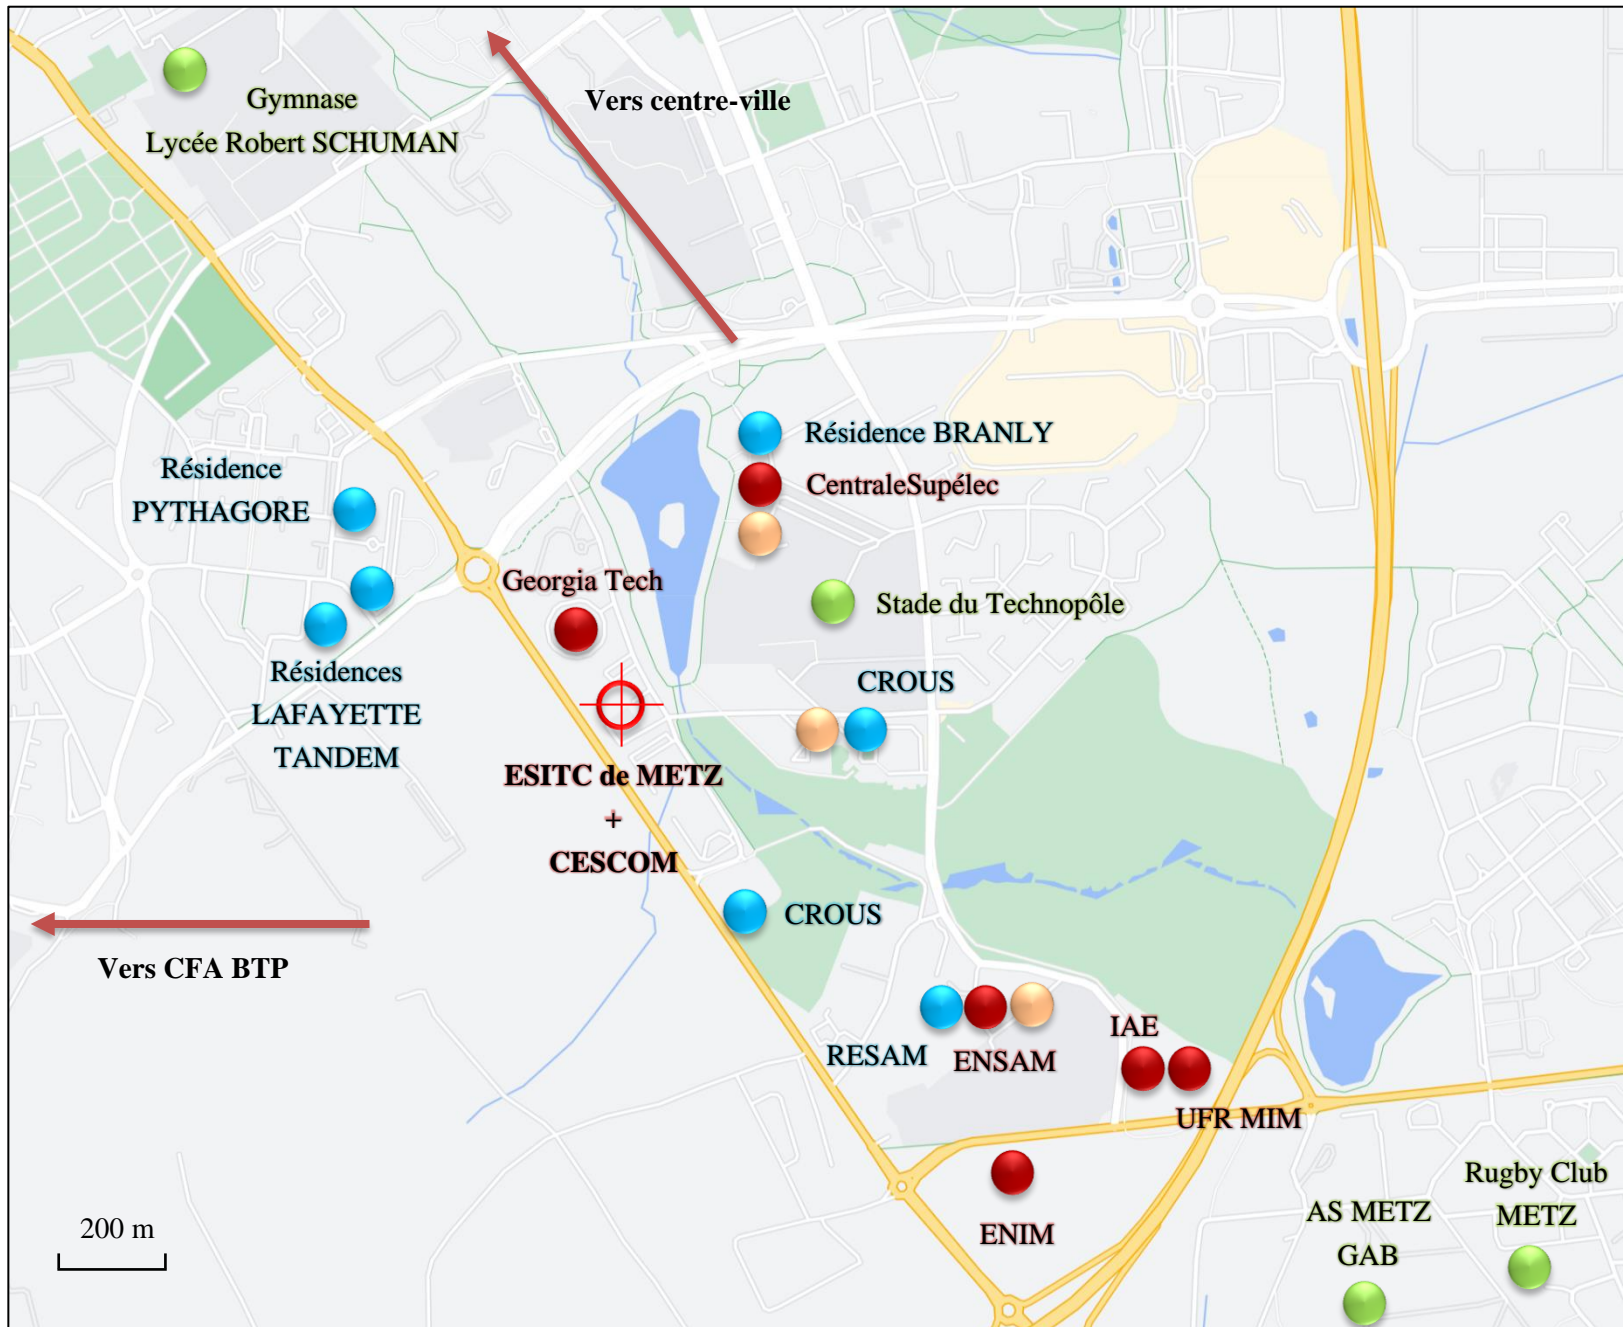

**PLAN DU CAMPUS DU
 TECHNOPOLE**

-  ESITC de METZ
-  Établissements d'enseignement supérieur
-  Vie étudiante
-  Logements
-  Restauration